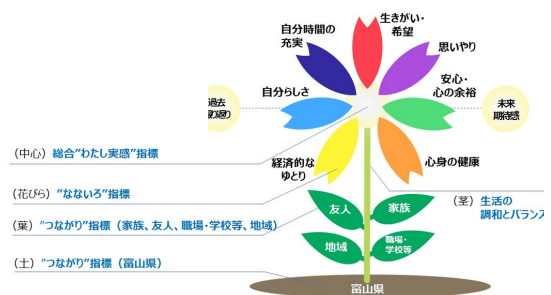

ミドルシニア世代のための

NPO法人キャリアネットワーク北陸

「生成AIチャット等活用講座」

～どうする生成AI～初めの一步～

= AIとのリアルタイムな対話を体験しよう =

8/19(土) or 9/17(日) 1pm - 4pm

NPO法人キャリアネットワーク北陸は、北陸で働くミドルシニア世代のネクストステージを応援する「人」と「学び」のネットワークです。

この度、助成金事業として「生成AI活用講座」を開くことになりました。

さまざまなメディアで「AI」を目にしない日はないような日常になってきました。その中でも「生成AI」の情報が溢れていますが、ほとんどはビジネスや教育に関するものです。しかし生成AIはもっと身近なもので、私たちの生活にも取り入れることができます。ミドルシニア世代の日常生活におけるウェルビーイングを目指して、正しく、楽しく、倫理性を持って、AIの活用を学びましょう。

- ▶ 健康生きがい作りを生成AIで楽しむ方法
- ▶ 生活の質（ウェルビーイング）を向上させる生成AIの活用法
- ▶ 生涯学習、文化芸術、家庭生活、娯楽、レクリエーションなどへの生成AI活用

スマホを使って実際に生成AIアプリを体験し、質問の仕方など具体的なプロンプト（指示）スキルも学べます。

【ウェルビーイングって？】

収入や健康などの目に見える価値だけではなく、キャリアなど社会的な立場、友人や家族などの人間関係や地域社会とのつながり、生きがいを感じ自分らしくいきいきと生きられることです。「自分」というたった一つしかない花を咲かせましょう。

「ウェルビーイング指標の全体像」（出典：富山県ホームページ）